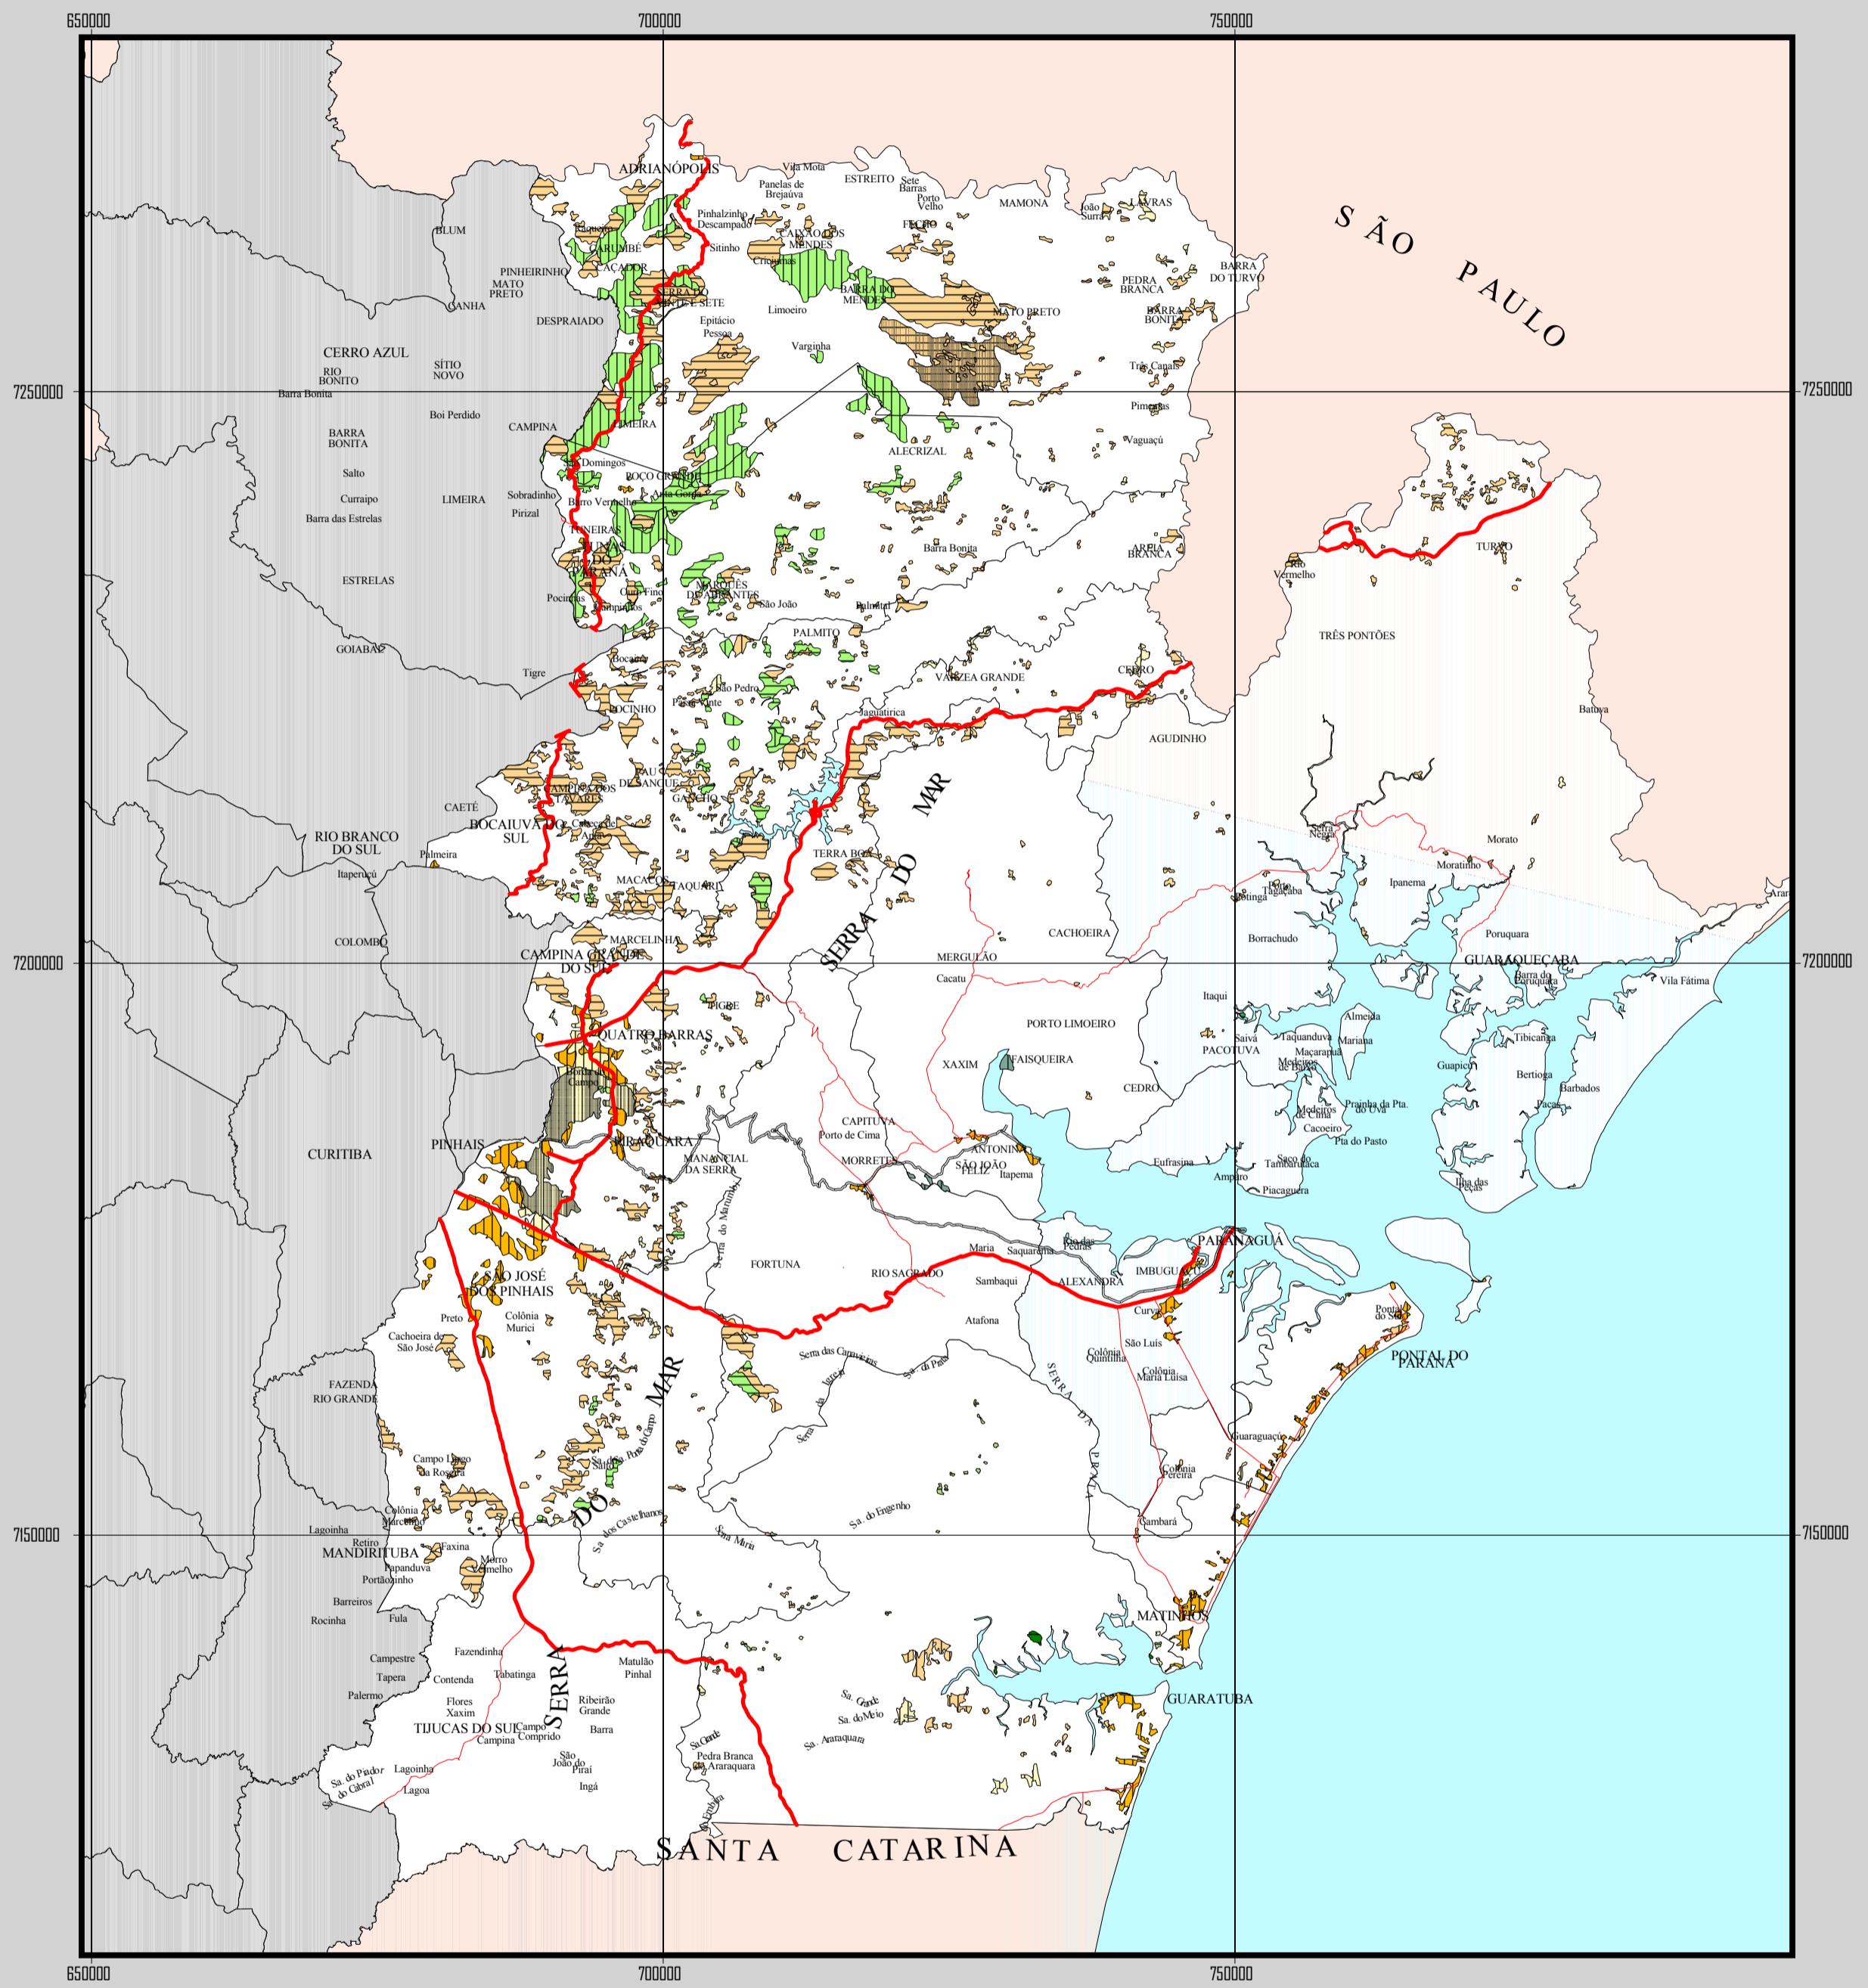

Estradas e Alteração do Uso do Solo no Período 1986-99

Convenções

- Alterou de FNS para FNP
- Alterou de FNS para FRA
- Alterou de FNS para REF
- Alterou de FNS para AAB
- Alterou para FNP
- Alterou para REF
- Alterou para FRA
- Alterou para MAN
- Alterou para AAB
- Alterou para URB
- Rodovias Estaduais
- Rodovias Federais
- Ferrovias

Situação

Escala

SECRETARIA DO MEIO AMBIENTE E RECURSOS HÍDRICOS