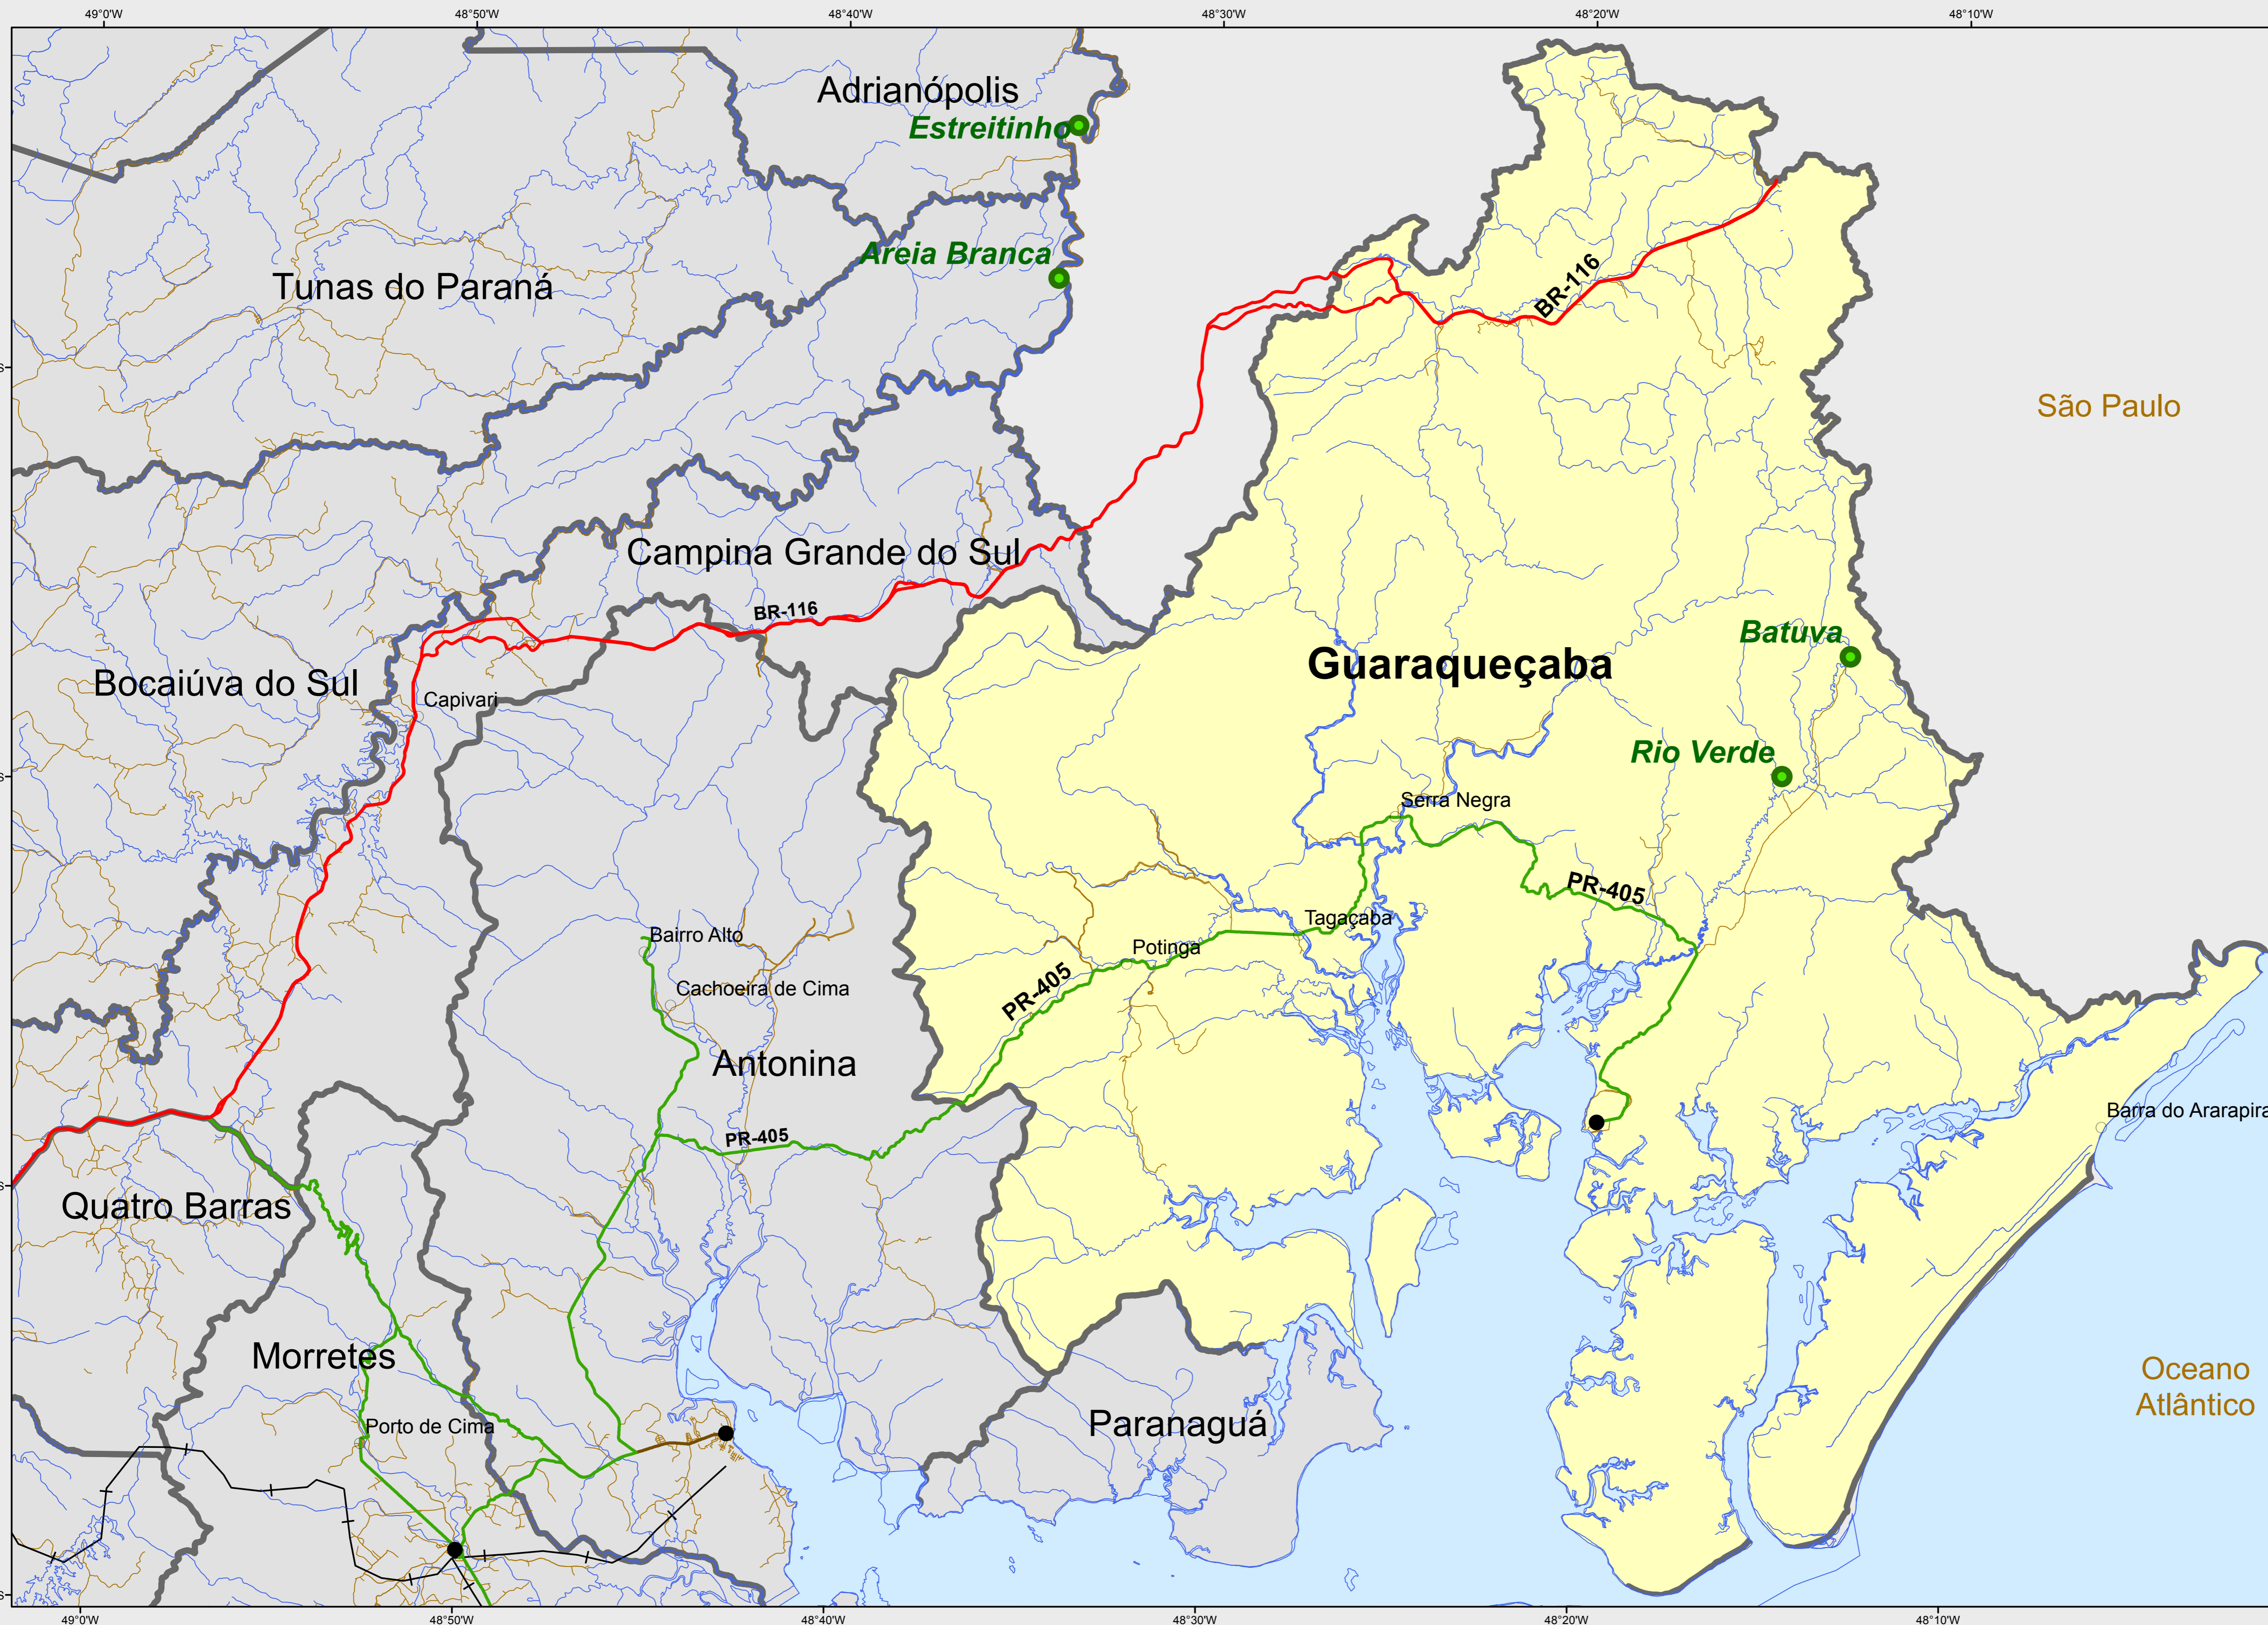

# COMUNIDADES QUILOMBOLAS NO MUNICÍPIO DE GUARAQUEÇABA

**PARANÁ**

## INFORMAÇÕES CARTOGRÁFICAS

Sistema de Projeção UTM  
Datum Horizontal: SAD 69  
Meridiano Central: 51° W

## MAPA DE SITUAÇÃO

Escala: 1:150.000

## CONVENÇÕES CARTOGRÁFICAS

- Sedes Municipais
- Localidades
- Divisas Municipais
- - - Divisas Estaduais
- - - - Divisas Internacionais
- Hidrografia
- Rodovias Estaduais
- Rodovias Federais
- Rodovias Municipais
- Rodovias Secundárias
- ++++ Ferrovias